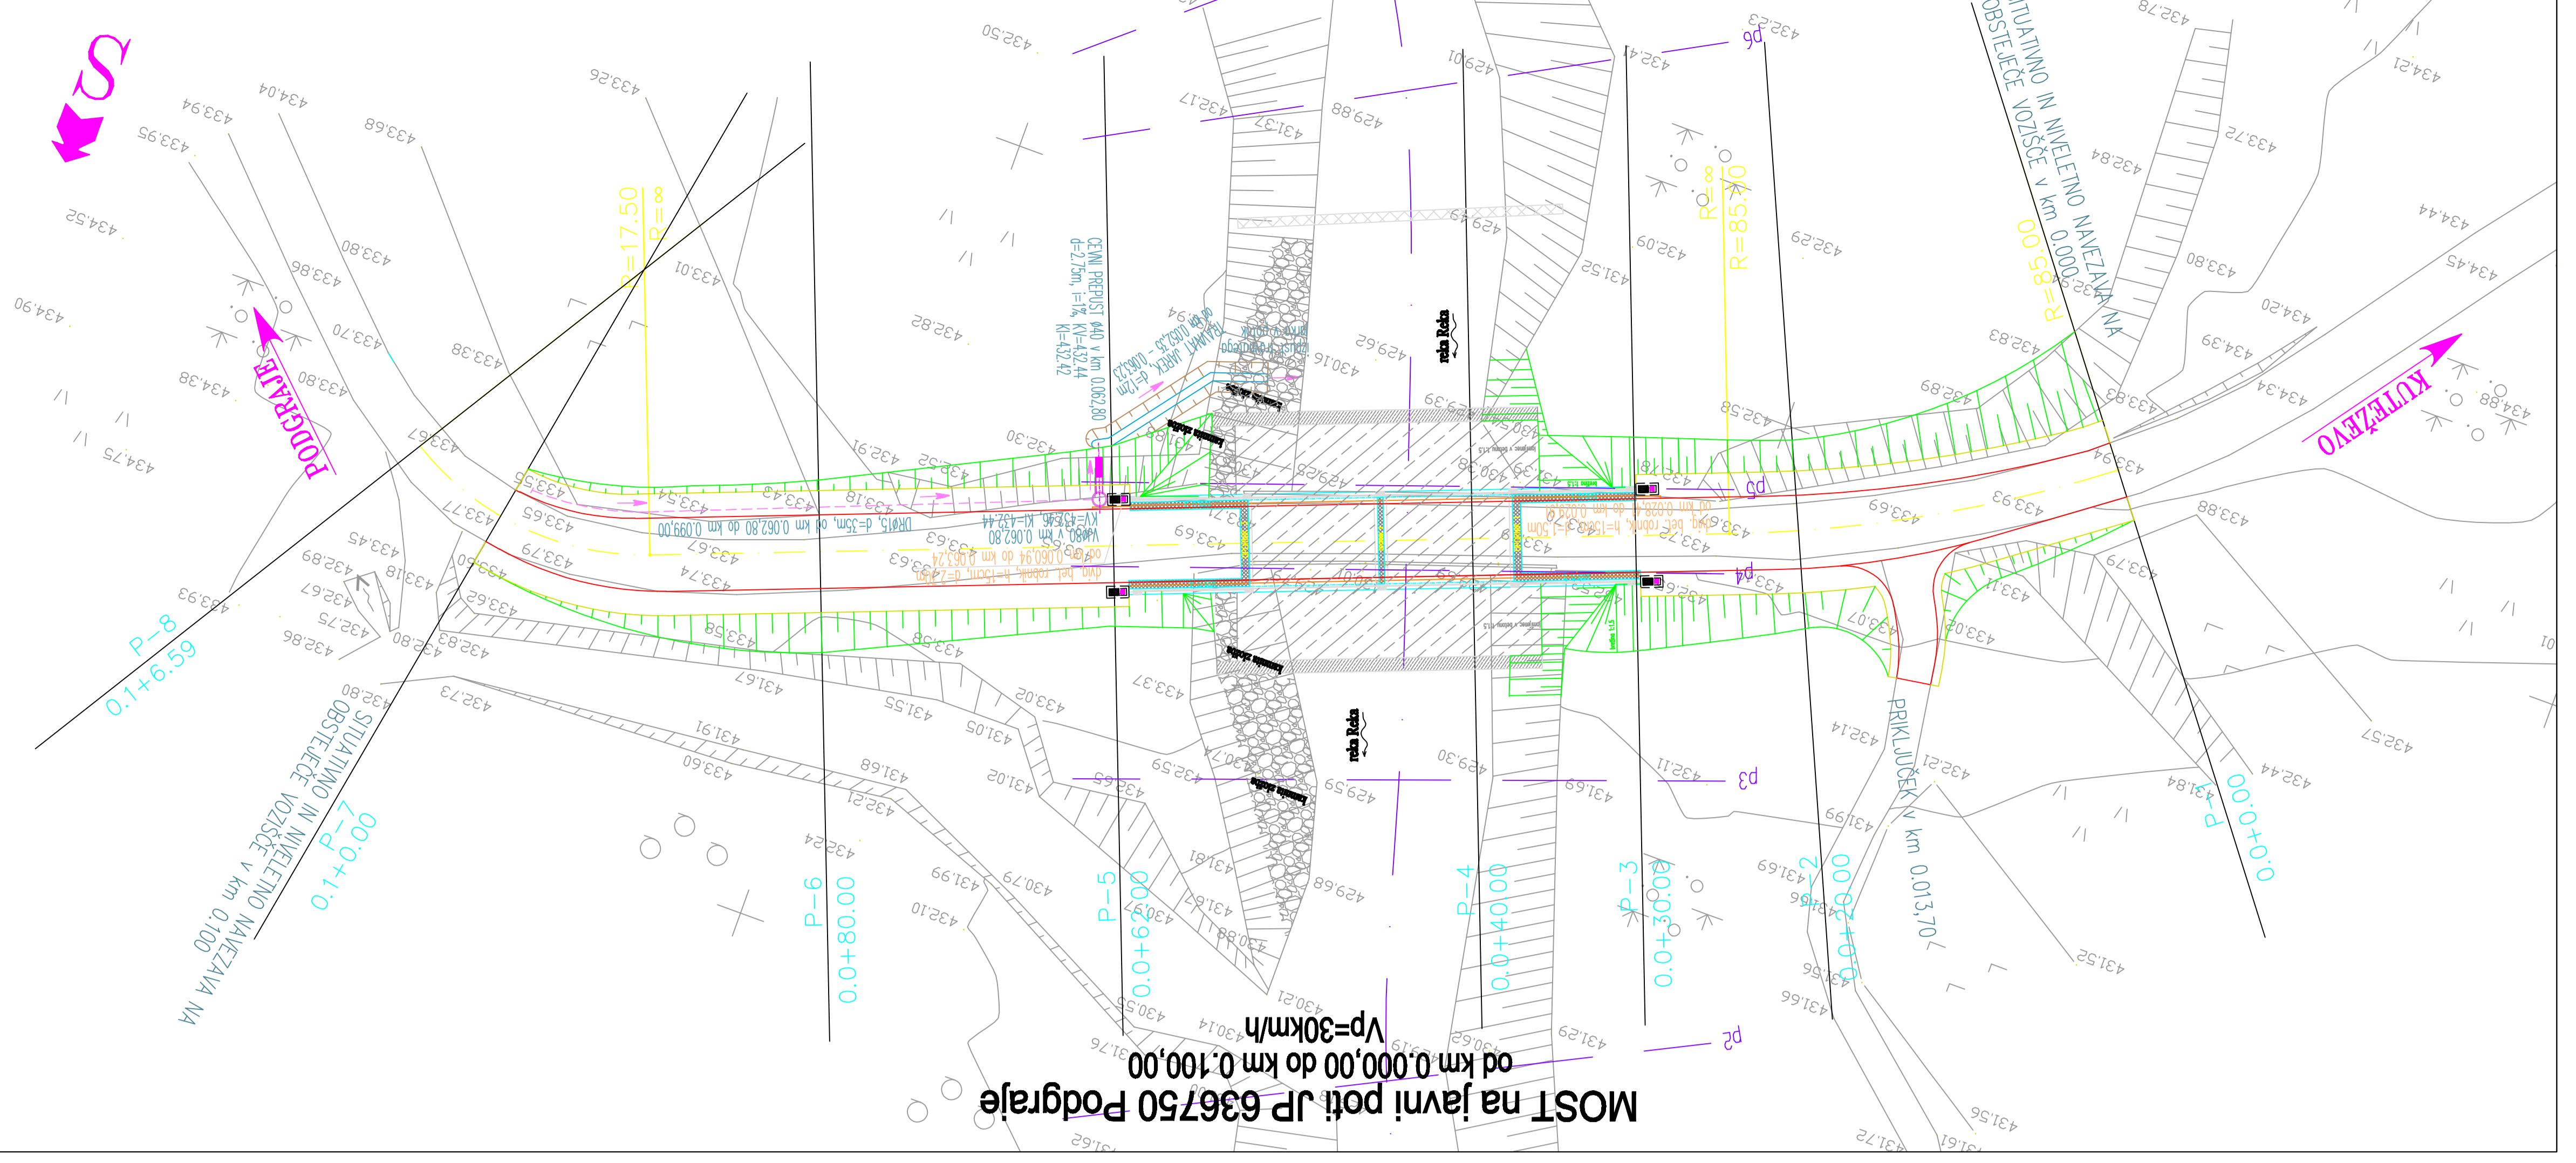

MOST na javni poti JP 636750 Podgraje
od km 0,000,00 do km 0,100,00
Vp=30km/h