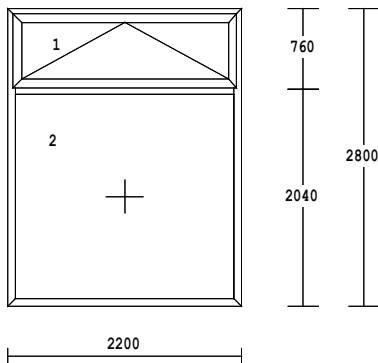

Poz.	Količina	Opis	Cena/E EUR

10   2   KOS