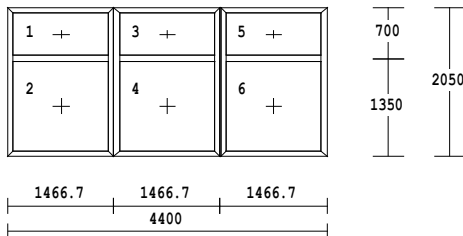

3-KRILNI ELEMENT

BARVA : ZUNAJ RAL NOTRI BELA
Steklo :
3 x **term. 4-12-4-12-4 Ug=0.7
2 x **PVC polnilo 24 mm belo
Okovje:
1 x Fiksno
1 x Vhodna vrata 2.krilo levo
1 x vhodna vrata desni 1.krilo
Montaža oken-vrat na gradbišču

1.46 m

Fe slepi okvir 40x20

65 1 KOS