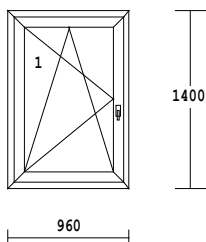

Poz.	Količina	Opis	Cena/E EUR

Prenos : 4

22 3 KOS

1-KRILNI ELEMENT

BARVA : ZUNAJ RAL NOTRI BELA
Steklo :
1 x **term. 4-12-4-12-4 Ug=0.7
Okovje: 1 x Vrtljivo nagibno levo
Montaža oken-vrat na gradbišču

1.02 m Notr. pol. PVC bela Ld30/400mm

1.02 m Zun. polica ALU RAL 25/260mm

23 6 KOS

1-KRILNI ELEMENT