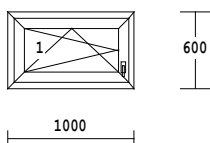

1-KRILNI ELEMENT

BARVA : ZUNAJ RAL NOTRI BELA
Steklo :
1 x **term. 4-12-4-12-4 Ug=0.7
Okovje: 1 x Vrtljivo nagibno levo
Montaža oken-vrat na gradbišču

1.06 m

Notr. pol. PVC bela Ld30/400mm