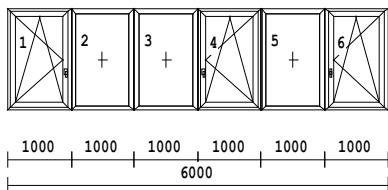

3-KRILNI ELEMENT

BARVA : ZUNAJ RAL NOTRI BELA
Steklo :
3 x **term. 4-12-4-12-4 Ug=0.7
2 x **PVC polnilo 24 mm belo
Okovje:
1 x Fiksno
1 x Vhodna vrata 2.krilo levo
1 x vhodna vrata desni 1.krilo
Montaža oken-vrat na gradbišču

1.90 m

Fe slepi okvir 40x20

40 1 KOS