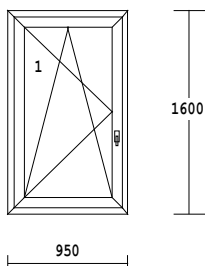

1.70 m

Fe slepi okvir 40x20

2.42 m

Notr. pol. PVC bela Ld30/400mm

2.42 m

Zun. polica ALU RAL 25/260mm

Poz.	Količina	Opis	Cena/E EUR
------	----------	------	---------------

53 1 KOS