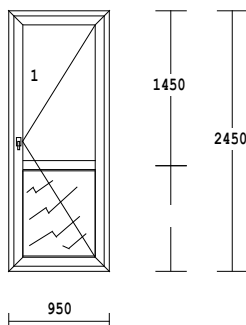

1.00 m

Fe slepi okvir 40x20

2.06 m

Notr. pol. PVC bela Ld30/400mm

2.06 m

Zun. polica ALU BELA 25/260mm

19 1 KOS

1-KRILNI ELEMENT