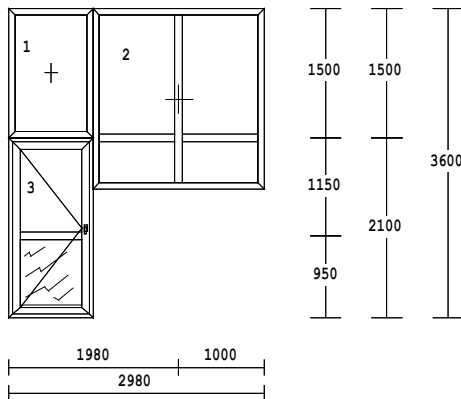

Poz.	Količina	Opis	Cena/E EUR

47 1 KOS

3-KRILNI ELEMENT

BARVA : ZUNAJ RAL NOTRI BELA
Steklo :
6 x ** term. 4-12-4-12-4 Ug=0.7
1 x **PVC polnilo 24 mm belo
Okovje: 2 x Fiksno
1 x vhodna vrata levi
Montaža oken-vrat na gradbišču

1.00 m

Fe slepi okvir 40x20

2.06 m

Notr. pol. PVC bela Ld30/400mm

2.06 m

Zun. polica ALU RAL 25/260mm

48 2 KOS

3-KRILNI ELEMENT