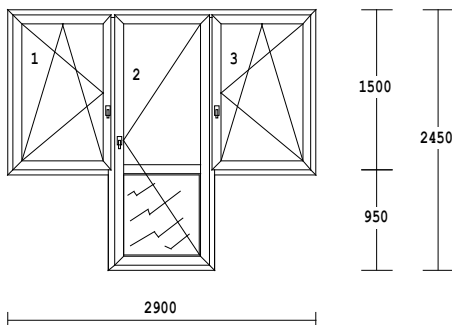

1.00 m

Fe slepi okvir 40x20

1.01 m

Notr. pol. PVC bela Ld30/400mm

1.01 m

Zun. polica ALU RAL 25/260mm

5 3 KOS

3-KRILNI ELEMENT