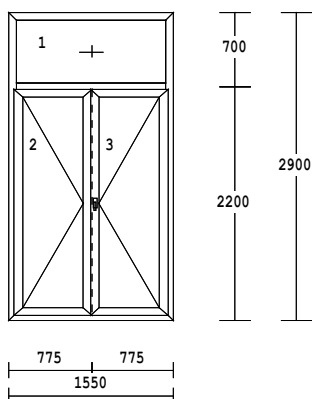

Poz.	Količina	Opis	Cena/E EUR

77   1   KOS

3-KRILNI ELEMENT

BARVA : ZUNAJ RAL NOTRI BELA

Steklo :

3 x **term. 4-12-4-12-4 Ug=0.7

Okovje:

1 x Fiksno

1 x Vhodna vrata 2.krilo levo

1 x vhodna vrata desni 1.krilo

Montaža oken-vrat na gradbišču

1.55 m

Fe slepi okvir 40x20