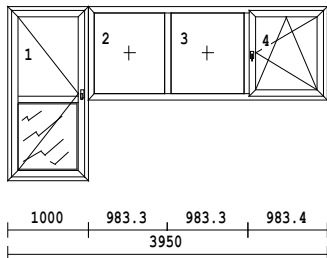

Poz.	Količina	Opis	Cena/E EUR

2   1   KOS