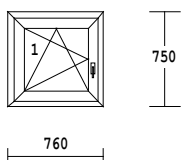

2-KRILNI ELEMENT

BARVA : ZUNAJ RAL NOTRI BELA

Steklo :

2 x **PVC polnilo 24 mm belo

Okovje:

1 x Vhodna vrata 2.krilo levo

1 x vhodna vrata desni 1.krilo

Montaža oken-vrat na gradbišču

1.55 m

Fe slepi okvir 40x20

72   1   KOS