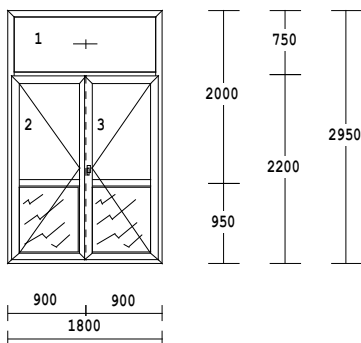

Poz.	Količina	Opis	Cena/E EUR

24 1 KOS