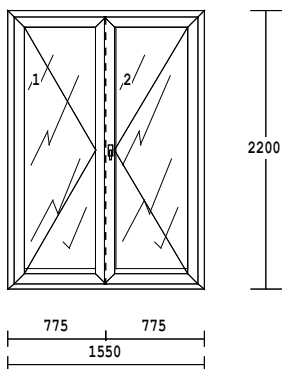

Poz.	Količina	Opis	Cena/E EUR

71   1   KOS

2-KRILNI ELEMENT

BARVA : ZUNAJ RAL NOTRI BELA

Steklo :

2 x **PVC polnilo 24 mm belo

Okovje:

1 x Vhodna vrata 2.krilo levo

1 x vhodna vrata desni 1.krilo

Montaža oken-vrat na gradbišču

1.55 m

Fe slepi okvir 40x20

72   1   KOS

1-KRILNI ELEMENT

BARVA : ZUNAJ RAL NOTRI BELA

Steklo :

1 x **term. 4-12-4-12-4 Ug=0.7

Okovje: 1 x Vrtljivo nagibno levo

Montaža oken-vrat na gradbišču

1.00 m

Notr. pol. PVC bela Ld30/400mm

1.00 m

Zun. polica ALU RAL 25/260mm