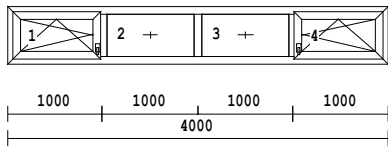

Poz.	Količina	Opis	Cena/E EUR

34   **1**   **KOS**

4-KRILNI ELEMENT

BARVA : ZUNAJ RAL NOTRI BELA

Steklo :

4 x **term. 4-12-4-12-4 Ug=0.7

Okovje: 1 x Vrtljivo nagibno levo
          2 x Fiksno

1 x Vrtljivo nagibno desno
Montaža oken-vrat na gradbišču

4.06 m

Notr. pol. PVC bela Ld30/400mm

4.06 m

Zun. polica ALU RAL 25/260mm

35   **2**   **KOS**

1-KRILNI ELEMENT