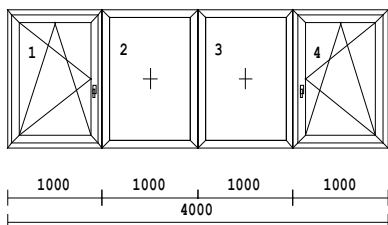

4.00 m

Fe slepi okvir 40x20

4.06 m

Notr. pol. PVC bela Ld30/400mm

4.06 m

Zun. polica ALU BELA 25/260mm

15	1	KOS	
----	---	-----	--

4-KRILNI ELEMENT