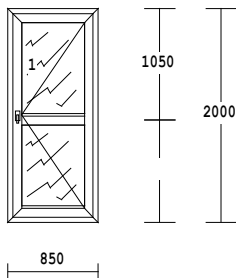

Poz.	Količina	Opis	Cena/E EUR

51 1 KOS