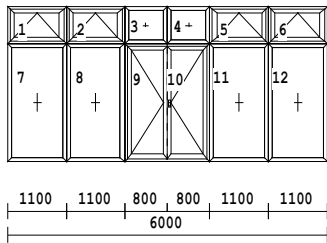

Poz.	Količina	Opis	Cena/E EUR

75   1   KOS