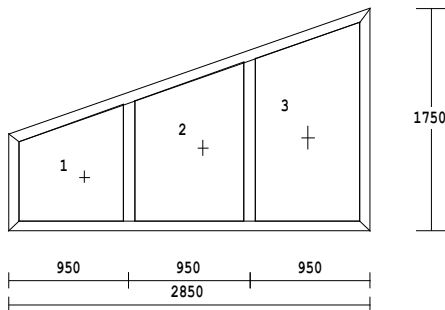

Notr. pol. PVC bela Ld30/400mm

1.00 m

Zun. polica ALU RAL 25/260mm

Poz.	Količina	Opis	Cena/E EUR
------	----------	------	---------------

73 2 KOS

3-KRILNI ELEMENT

BARVA : ZUNAJ RAL NOTRI BELA
 Steklo :
 3 x **term. 4-12-4-12-4 Ug=0.7
 Okovje: 3 x Fiksno
 Montaža oken-vrat na gradbišču