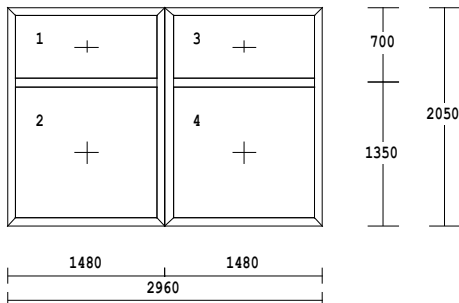

2-KRILNI ELEMENT

BARVA : ZUNAJ RAL NOTRI BELA

Steklo :

2 x **PVC polnilo 24 mm belo

Okovje:

1 x Vhodna vrata 2.krilo levo

1 x vhodna vrata desni 1.krilo

Montaža oken-vrat na gradbišču

1.56 m

Fe slepi okvir 40x20

63 1 KOS