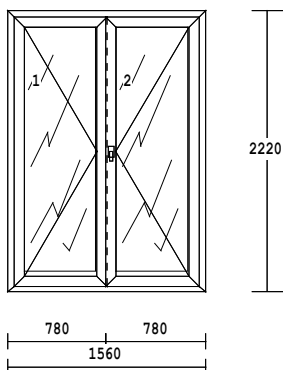

Poz.	Količina	Opis	Cena/E EUR

	1.06 m	Zun. polica ALU RAL 25/260mm	

67	2	KOS	

2-KRILNI ELEMENT

BARVA : ZUNAJ RAL NOTRI BELA

Steklo :

2 x **PVC polnilo 24 mm belo

Okovje:

1 x Vhodna vrata 2.krilo levo

1 x vhodna vrata desni 1.krilo

Montaža oken-vrat na gradbišču

	1.56 m	Fe slepi okvir 40x20	

68	1	KOS	

2-KRILNI ELEMENT