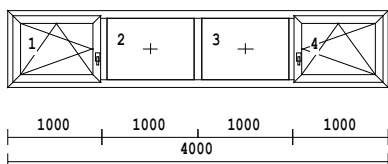

Poz.	Količina	Opis	Cena/E EUR

	1.06 m	Zun. polica ALU RAL 25/260mm	

29   **1**   **KOS**

4-KRILNI ELEMENT

BARVA : ZUNAJ RAL NOTRI BELA
Steklo :
4 x **term. 4-12-4-12-4 Ug=0.7
Okovje: 1 x Vrtljivo nagibno levo
          2 x Fiksno
          1 x Vrtljivo nagibno desno
Montaža oken-vrat na gradbišču

	4.06 m	Notr. pol. PVC bela Ld30/400mm	

	4.06 m	Zun. polica ALU RAL 25/260mm	

30   **2**   **KOS**

2-KRILNI ELEMENT