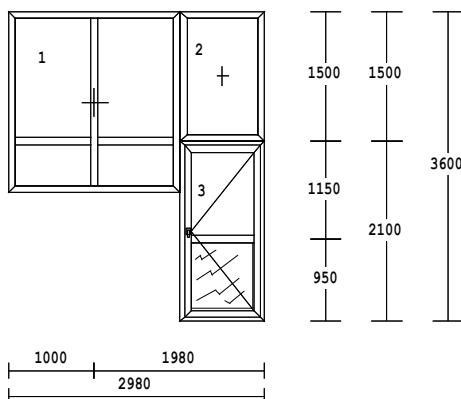

1.00 m

Fe slepi okvir 40x20

2.06 m

Notr. pol. PVC bela Ld30/400mm

2.06 m

Zun. polica ALU RAL 25/260mm

48 2 KOS

3-KRILNI ELEMENT