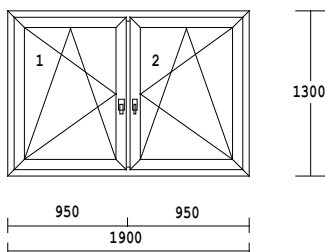

BARVA : ZUNAJ RAL NOTRI BELA

Steklo :

2 x **term. 4-12-4-12-4 Ug=0.7

Okovje: 1 x Vrtljivo nagibno levo
          1 x Vrtljivo nagibno desno
Montaža oken-vrat na gradbišču

1.96 m

Notr. pol. PVC bela Ld30/400mm