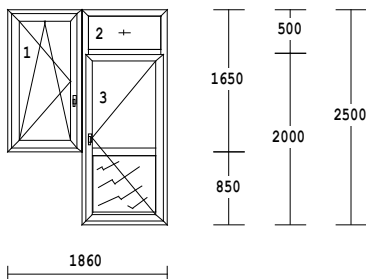

1-KRILNI ELEMENT

BARVA : ZUNAJ RAL NOTRI BELA
Steklo :
1 x **term. 4-12-4-12-4 Ug=0.7
Okovje: 1 x Vrtljivo nagibno levo
Montaža oken-vrat na gradbišču

1.01 m Notr. pol. PVC bela Ld30/400mm

1.01 m Zun. polica ALU RAL 25/260mm

54 1 KOS