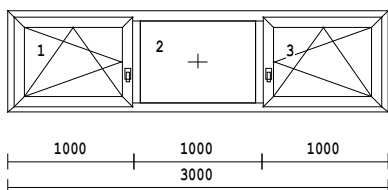

1-KRILNI ELEMENT	

BARVA : ZUNAJ RALNOTRI BELA
Steklo :
1 x **term. 4-12-4-12-4 Ug=0.7
1 x **PVC polnilo 24 mm belo
Okovje: 1 x vhodna vrata desni
Montaža oken-vrat na gradbišču

	0.95 m	Fe slepi okvir 40x20	

50	1	KOS