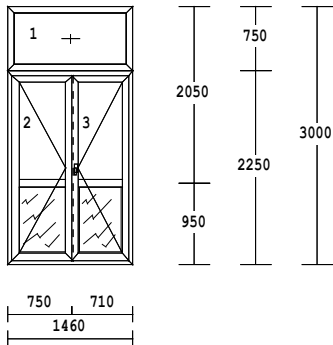

Okovje: 4 x Fiksno

Montaža oken-vrat na gradbišču

3.02 m

Notr. pol. PVC bela Ld30/400mm

3.02 m

Zun. polica ALU RAL 25/260mm

Poz.	Količina	Opis	Cena/E EUR
------	----------	------	---------------

64 1 KOS