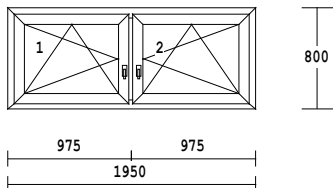

1-KRILNI ELEMENT

BARVA : ZUNAJ RAL NOTRI BELA

Steklo :

1 x **term. 4-12-4-12-4 Ug=0.7

Okovje: 1 x Vrtljivo nagibno levo

Montaža oken-vrat na gradbišču

1.00   ODPIRANJE Z ROČICO OL-90
MONOKOMANDA

1.02 m   Notr. pol. PVC bela Ld30/400mm

1.02 m   Zun. polica ALU RAL 25/260mm

61   **1**   **KOS**