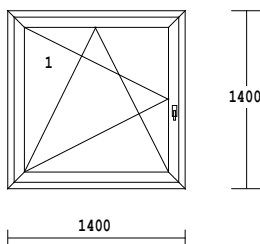

BARVA : ZUNAJ RAL NOTRI BELA

Steklo :

1 x **term. 4-12-4-12-4 Ug=0.7

Okovje: 1 x Vrtljivo nagibno levo
Montaža oken-vrat na gradbišču

1.46 m

Notr. pol. PVC bela Ld30/400mm

1.46 m

Zun. polica ALU RAL 25/260mm

36   **1**   **KOS**

2-KRILNI ELEMENT