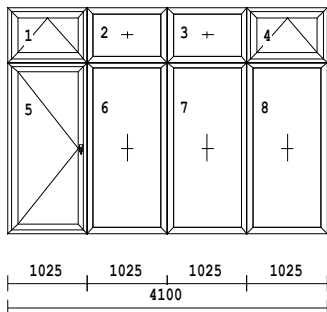

12-KRILNI ELEMENT

BARVA : ZUNAJ RAL NOTRI BELA

Steklo :

12 x **term. 4-12-4-12-4 Ug=0.7

Okovje:

4 x Nagibno OL-90 belo, 6 x Fiksno

1 x Vhodna vrata 2.krilo levo

1 x vhodna vrata desni 1.krilo

Montaža oken-vrat na gradbišču

4.00

ODPIRANJE Z ROČICO OL-90

6.00 m

Fe slepi okvir 40x20

76   1   KOS