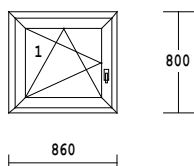

1-KRILNI ELEMENT

BARVA : ZUNAJ RAL NOTRI BELA
Steklo :
1 x **term. 4-12-4-12-4 Ug=0.7
Okovje: 1 x Fiksno
Montaža oken-vrat na gradbišču

1.16 m   Notr. pol. PVC bela Ld30/400mm

1.16 m   Zun. polica ALU RAL 25/260mm

46   3   KOS