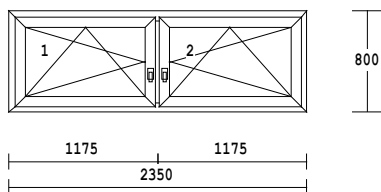

2.91 m

Notr. pol. PVC bela Ld30/400mm

2.91 m

Zun. polica ALU RAL 25/260mm

74 1 KOS

2-KRILNI ELEMENT

BARVA : ZUNAJ RAL NOTRI BELA
 Steklo :
 2 x **term. 4-12-4-12-4 Ug=0.7
 Okovje: 1 x Vrtljivo nagibno levo
 1 x Vrtljivo nagibno desno
 Montaža oken-vrat na gradbišču