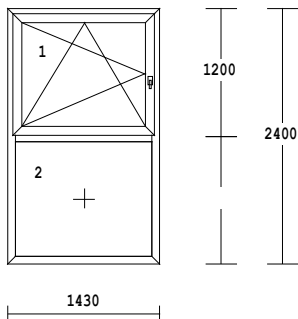

Poz.	Količina	Opis	Cena/E EUR

20	2	KOS