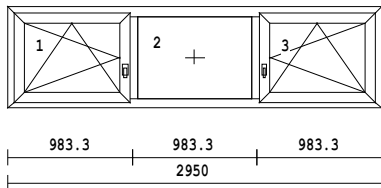

6.00 m

Fe slepi okvir 40x20

6.06 m

Notr. pol. PVC bela Ld30/400mm

6.06 m

Zun. polica ALU RAL 25/260mm

Poz.	Količina	Opis	Cena/E EUR
------	----------	------	---------------

41 1 KOS