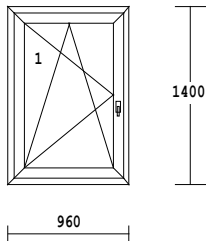

Poz.	Količina	Opis	Cena/E EUR

60   **4**   **KOS**