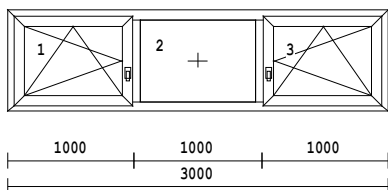

PVC 5komorni, možnost zamenjave tesnila, zunaj RAL notri belo, troslojni termopan 0.7, montirano na zunanji rob, zunaj ALU po notri PVC polica, pod vratami in večjimi elementi FE pohištven

Upoštevati: izmere, izdelava, prevoz do objekta in montaža (vijačenje in purpen) brez gradbenih odrov in morebitnih zidar

Poz.	Količina	Opis	Cena/E EUR

1	1	KOS	

3-KRILNI ELEMENT

BARVA : ZUNAJ RAL NOTRI BELA
Steklo :
3 x **term. 4-12-4-12-4 Ug=0.7
Okovje: 1 x Vrtljivo nagibno levo
1 x Fiksno
1 x Vrtljivo nagibno desno
Montaža oken-vrat na gradbišču

3.06 m

Zun. polica ALU RAL 25/260mm

3.06 m

Notr. pol. PVC bela Ld30/400mm