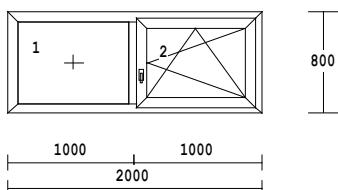

	4.06 m	Notr. pol. PVC bela Ld30/400mm	
--	--------	--------------------------------	--

	4.06 m	Zun. polica ALU RAL 25/260mm	
--	--------	------------------------------	--

30 **2** **KOS**

2-KRILNI ELEMENT