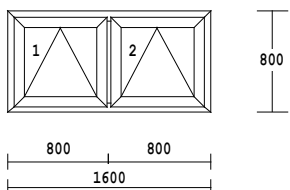

1-KRILNI ELEMENT

BARVA : ZUNAJ RAL NOTRI BELA

Steklo :

1 x **PVC polnilo 24 mm belo

Okovje: 1 x vhodna vrata desni

Montaža oken-vrat na gradbišču

0.90 m

Fe slepi okvir 40x20

57   1   KOS