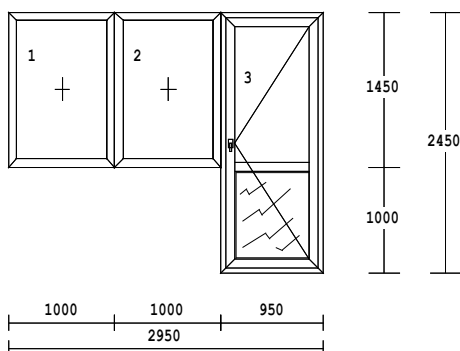

Poz.	Količina	Opis	Cena/E EUR

18   1   KOS

3-KRILNI ELEMENT

BARVA : ZUNAJ RAL NOTRI BELA
Steklo :
3 x **term. 4-12-4-12-4 Ug=0.7
1 x **PVC polnilo 24 mm belo
Okovje: 2 x Fiksno
          1 x vhodna vrata desni
Montaža oken-vrat na gradbišču

1.00 m

Fe slepi okvir 40x20

2.06 m

Notr. pol. PVC bela Ld30/400mm

2.06 m

Zun. polica ALU BELA 25/260mm

19   1   KOS

1-KRILNI ELEMENT