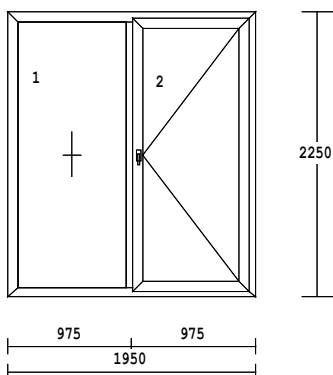

BARVA : ZUNAJ RAL NOTRI BELA

Steklo :

2 x **term. 4-12-4-12-4 Ug=0.7

Okovje:

1 x Fiksno

1 x vhodna vrata desni 1.krilo

Montaža oken-vrat na gradbišču

	1.95 m	Fe slepi okvir 40x20