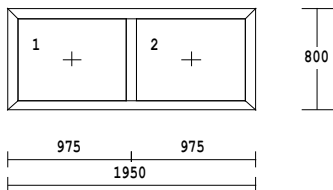

Poz.	Količina	Opis	Cena/E EUR

69	2	KOS