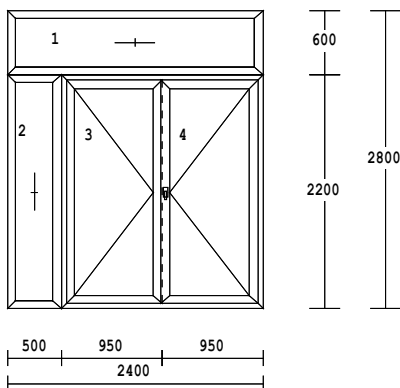

2-KRILNI ELEMENT	

BARVA : ZUNAJ RAL NOTRI BELA
Steklo :
2 x **term. 4-12-4-12-4 Ug=0.7
Okovje: 2 x Fiksno
Montaža oken-vrat na gradbišču

	2.01 m		

		Notr. pol. PVC bela Ld30/400mm	

	2.01 m		

		Zun. polica ALU RAL 25/260mm	

70	1	KOS