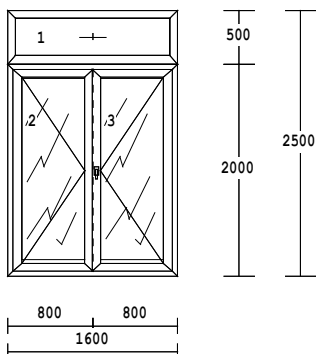

Poz.	Količina	Opis	Cena/E EUR

55   1   KOS