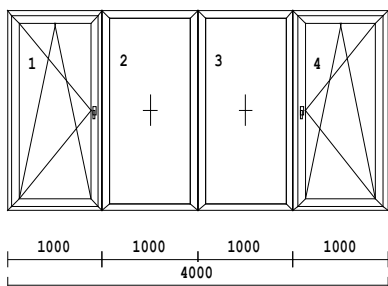

Poz.	Količina	Opis	Cena/E EUR

14	1	KOS	

4-KRILNI ELEMENT

2100	BARVA : ZUNAJ RAL NOTRI BELA
	Steklo :
	4 x **term. 4-12-4-12-4 Ug=0.7
	Okovje: 1 x Vrtljivo nagibno levo
	2 x Fiksno
	1 x Vrtljivo nagibno desno
	Montaža oken-vrat na gradbišču

4.00 m

Fe slepi okvir 40x20

4.06 m

Notr. pol. PVC bela Ld30/400mm

4.06 m

Zun. polica ALU BELA 25/260mm

15	1	KOS	

4-KRILNI ELEMENT