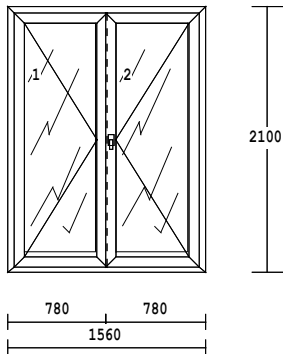

Poz.	Količina	Opis	Cena/E EUR

62 1 KOS