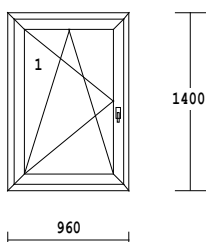

BARVA : ZUNAJ RAL NOTRI BELA
Steklo :
1 x **term. 4-12-4-12-4 Ug=0.7
Okovje: 1 x Vrtljivo nagibno levo
Montaža oken-vrat na gradbišču

1.02 m Notr. pol. PVC bela Ld30/400mm

1.02 m Zun. polica ALU RAL 25/260mm