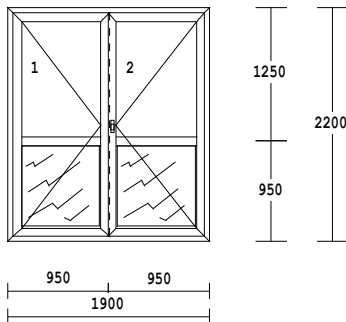

Poz.	Količina	Opis	Cena/E EUR

1.96 m

Zun. polica ALU RAL 25/260mm

37   **1**   **KOS**

2-KRILNI ELEMENT

BARVA : ZUNAJ RAL NOTRI BELA

Steklo :

2 x **term. 4-12-4-12-4 Ug=0.5

2 x **PVC polnilo 24 mm belo

Okovje:

1 x Vhodna vrata 2.krilo levo

1 x vhodna vrata desni 1.krilo

Montaža oken-vrat na gradbišču

1.90 m

Fe slepi okvir 40x20

38   **1**   **KOS**

1-KRILNI ELEMENT