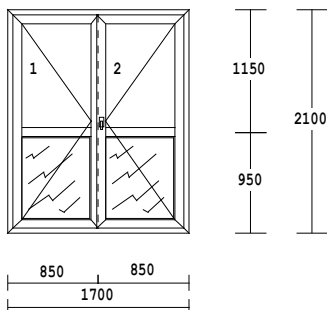

Okovje:

1 x Fiksno

1 x Vhodna vrata 2.krilo levo

1 x vhodna vrata desni 1.krilo

Montaža oken-vrat na gradbišču

1.80 m

Fe slepi okvir 40x20

25 1 KOS