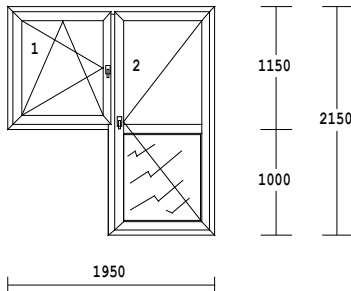

1.01 m

Notr. pol. PVC bela Ld30/400mm

1.01 m

Zun. polica ALU RAL 25/260mm

Poz.	Količina	Opis	Cena/E EUR
------	----------	------	---------------

4 1 KOS

2-KRILNI ELEMENT

BARVA : ZUNAJ RAL NOTRI BELA
 Steklo :
 2 x **term. 4-12-4-12-4 Ug=0.7
 1 x **PVC polnilo 24 mm belo
 Okovje: 1 x Vrtljivo nagibno levo
 1 x vhodna vrata desni
 Montaža oken-vrat na gradbišču

1.00 m

Fe slepi okvir 40x20

1.01 m

Notr. pol. PVC bela Ld30/400mm

1.01 m

Zun. polica ALU RAL 25/260mm

5 3 KOS

3-KRILNI ELEMENT