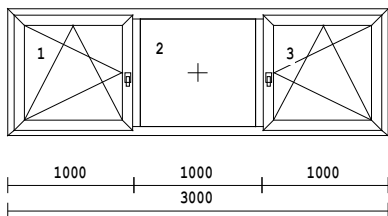

2-KRILNI ELEMENT

BARVA : ZUNAJ RAL NOTRI BELA

Steklo :

2 x **term. 4-12-4-12-4 Ug=0.7

Okovje: 1 x Vrtljivo nagibno levo
1 x Fiksno

Montaža oken-vrat na gradbišču

1.49 m

Notr. pol. PVC bela Ld30/400mm

1.49 m

Zun. polica ALU RAL 25/260mm

21	1	KOS