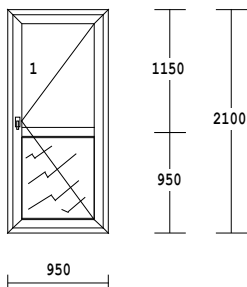

2.06 m

Notr. pol. PVC bela Ld30/400mm

Poz.	Količina	Opis	Cena/E EUR
------	----------	------	---------------

	2.06 m	Zun. polica ALU RAL 25/260mm	
--	--------	------------------------------	--

49	1	KOS	
-----------	----------	------------	--