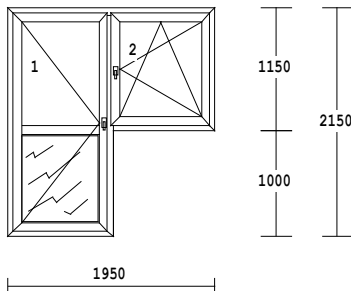

1.00 m

Fe slepi okvir 40x20

3.06 m

Notr. pol. PVC bela Ld30/400mm

3.06 m

Zun. polica ALU RAL 25/260mm

3 1 KOS

2-KRILNI ELEMENT