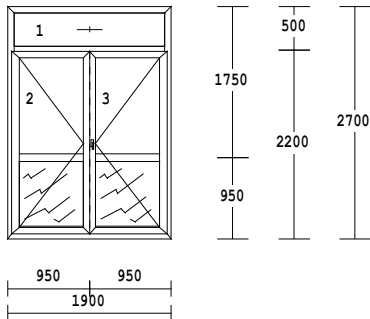

Poz.	Količina	Opis	Cena/E EUR

39 1 KOS