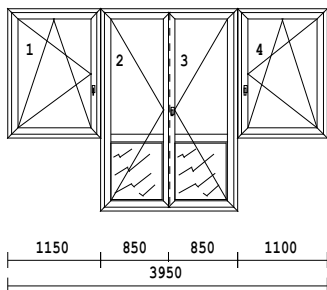

1-KRILNI ELEMENT

BARVA : ZUNAJ RAL NOTRI BELA
Steklo :
2 x **PVC polnilo 24 mm belo
Okovje: 1 x vhodna vrata desni
Montaža oken-vrat na gradbišču

0.85 m

Fe slepi okvir 40x20

52 1 KOS