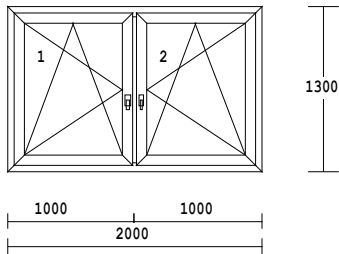

4.01 m

Notr. pol. PVC bela Ld30/400mm

4.01 m

Zun. polica ALU RAL 25/260mm

Poz.	Količina	Opis	Cena/E EUR
------	----------	------	---------------

43 1 KOS

2-KRILNI ELEMENT

BARVA : ZUNAJ RAL NOTRI BELA
 Steklo :
 2 x **term. 4-12-4-12-4 Ug=0.7
 Okovje: 1 x Vrtljivo nagibno levo
 1 x Vrtljivo nagibno desno
 Montaža oken-vrat na gradbišču