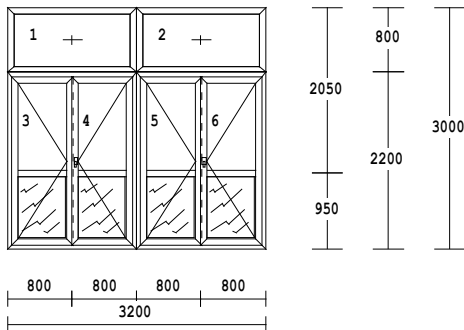

2-KRILNI ELEMENT

BARVA : ZUNAJ RAL NOTRI BELA
Steklo :
2 x **term. 4-12-4-12-4 Ug=0.7
Okovje: 1 x Vrtljivo nagibno levo
1 x Vrtljivo nagibno desno
Montaža oken-vrat na gradbišču

2.06 m

Notr. pol. PVC bela Ld30/400mm

2.06 m

Zun. polica ALU RAL 25/260mm

44 1 KOS