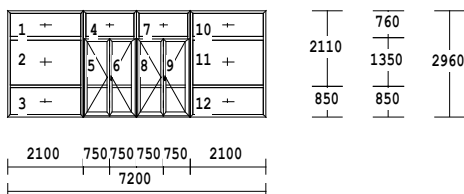

2.26 m

Notr. pol. PVC bela Ld30/400mm

2.26 m

Zun. polica ALU BELA 25/260mm

1.00

ODPIRANJE Z ROČICO OL-90

11 1 KOS

12-KRILNI ELEMENT