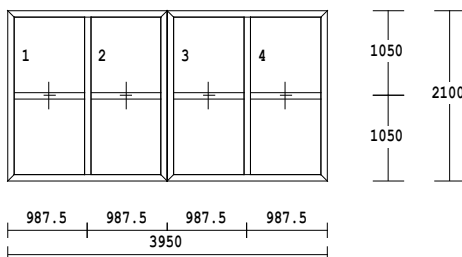

4-KRILNI ELEMENT

BARVA : ZUNAJ RAL NOTRI BELA
Steklo :
8 x **term. 4-12-4-12-4 Ug=0.7
Okovje: 4 x Fiksno
Montaža oken-vrat na gradbišču

3.95 m

Fe slepi okvir 40x20

4.01 m

Notr. pol. PVC bela Ld30/400mm

4.01 m

Zun. polica ALU RAL 25/260mm